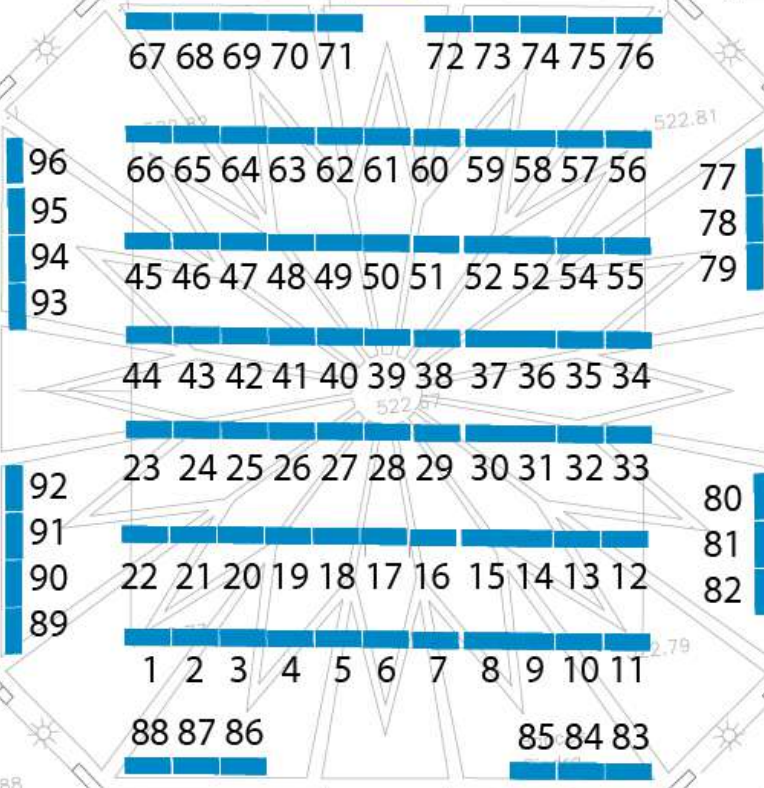

TALOS/TALOOK

PUESTOS GASTRONÓMICOS / POSTU GASTRONOMIKOAK

DEGUSTACIÓN SOLIDARIA / DASTATZE SOLIDARIOA

FUNDACIÓN VITAL FUNDAZIOA

CONCIERTO / KONTZERTUA

AYUNTAMIENTO | UDALA

TALO

ACCESO / SARRERA VIRGEN BLANCA

ACCESO / SARRERA LEHENDAKARI AGUIRRE (CORREOS)

PUESTOS GASTRONÓMICOS

TALO

ACCESO / SARRERA DATO