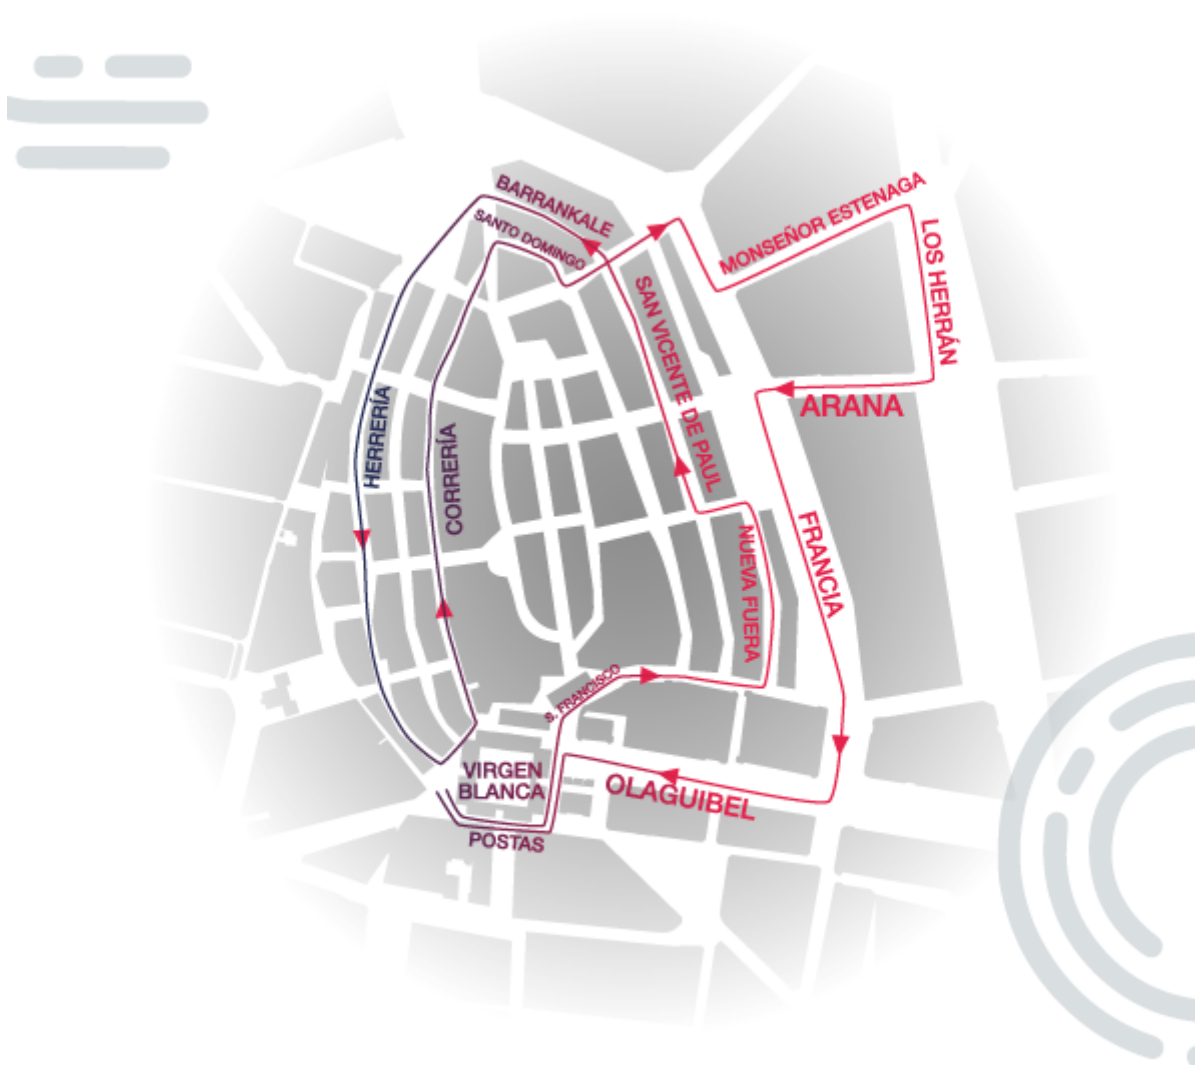

## Carrera de Empresas Vital

Casco histórico de Vitoria-Gasteiz  
Salida: 18:00h en Plaza de la Virgen Blanca  
Precios

- Equipos de 2 componentes: 30€
- Equipos de 3 componentes: 45€
- Equipos de 4 componentes: 60€

El deporte como elemento de unión entre personas que habitualmente comparten lugar de trabajo. En equipos de dos, tres o cuatro compañeros, trabajadores y trabajadoras tienen la oportunidad de representar a sus empresas en una prueba que discurre por el centro histórico de Vitoria-Gasteiz. Se premia a los dos primeros clasificados de cada categoría y a las empresas con mayor participación.

Este año se celebra la 21ª Carrera de Empresas de Vitoria-Gasteiz que tendrá lugar por las calles del centro de la ciudad. El **sábado 7 de octubre**, el Casco Histórico y las calles peatonales del centro volverán a ser testigo de esta tradicional prueba organizada por **Fundación Vital**

## RECORRIDO