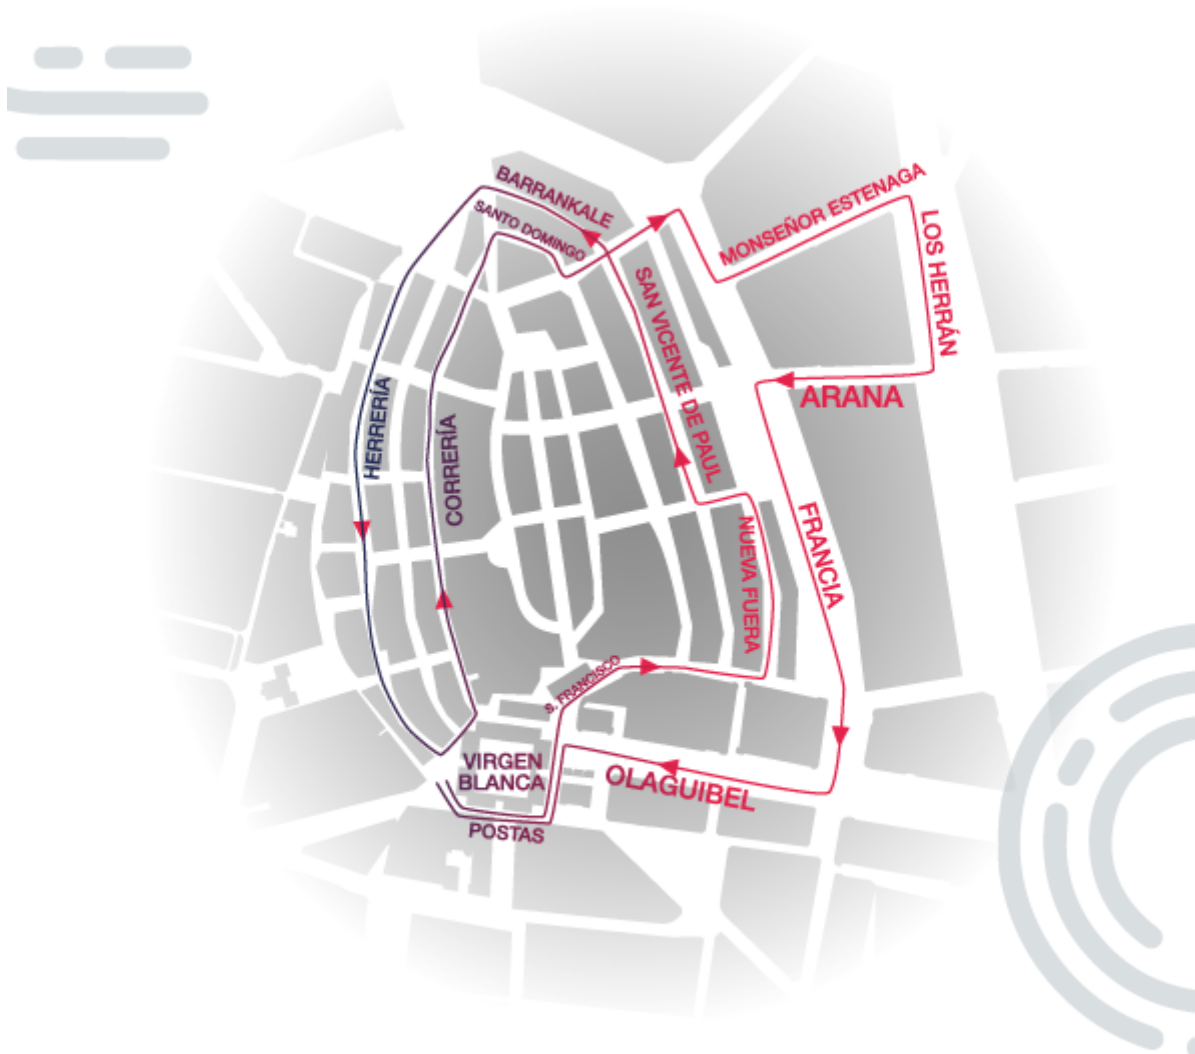

dirigida a equipos de dos, tres o cuatro componentes que representen a sus respectivas empresas.

RECORRIDO

INSCRIPCIONES

Las inscripciones ya se pueden realizar en la web de la prueba (www.carreradeempresas.com).