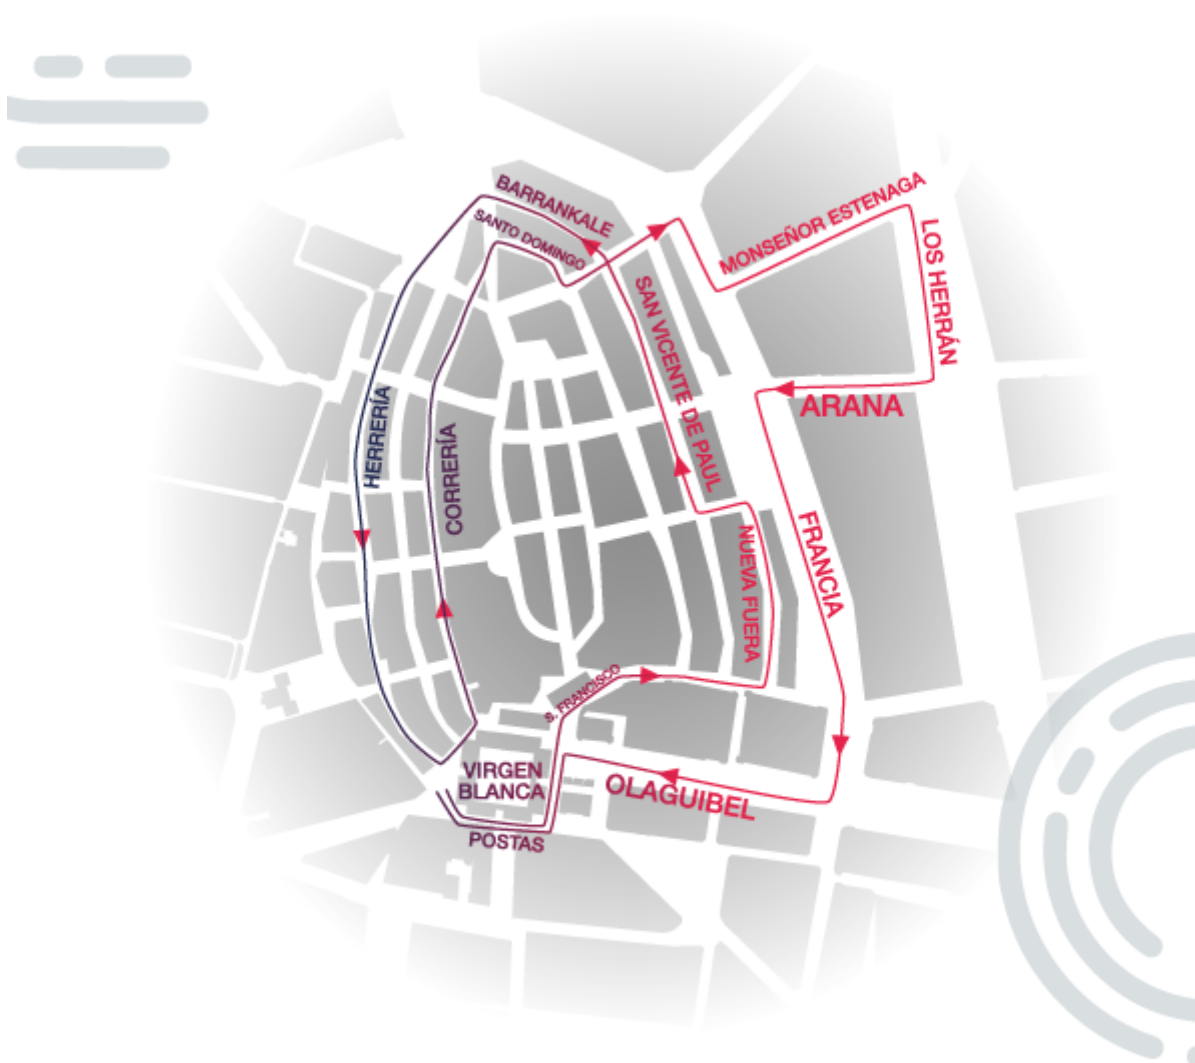

## Carrera de Empresas Vital

Casco histórico de Vitoria-Gasteiz  
Salida: 18:00h en Plaza de la Virgen Blanca  
Precios

- Equipos de 2 componentes: 30€
- Equipos de 3 componentes: 45€
- Equipos de 4 componentes: 60€

El deporte como elemento de unión entre personas que habitualmente comparten lugar de trabajo. En equipos de dos, tres o cuatro compañeros, trabajadores y trabajadoras tienen la oportunidad de representar a sus empresas en una prueba que discurre por el centro histórico de Vitoria-Gasteiz. Se premia a los dos primeros clasificados de cada categoría y a las empresas con mayor participación.

Este año se celebra la 21ª Carrera de Empresas de Vitoria-Gasteiz que tendrá lugar por las calles del centro de la ciudad. El **sábado 7 de octubre**, el Casco Histórico y las calles peatonales del centro volverán a ser testigo de esta tradicional prueba organizada por **Fundación Vital**

## RECORRIDO