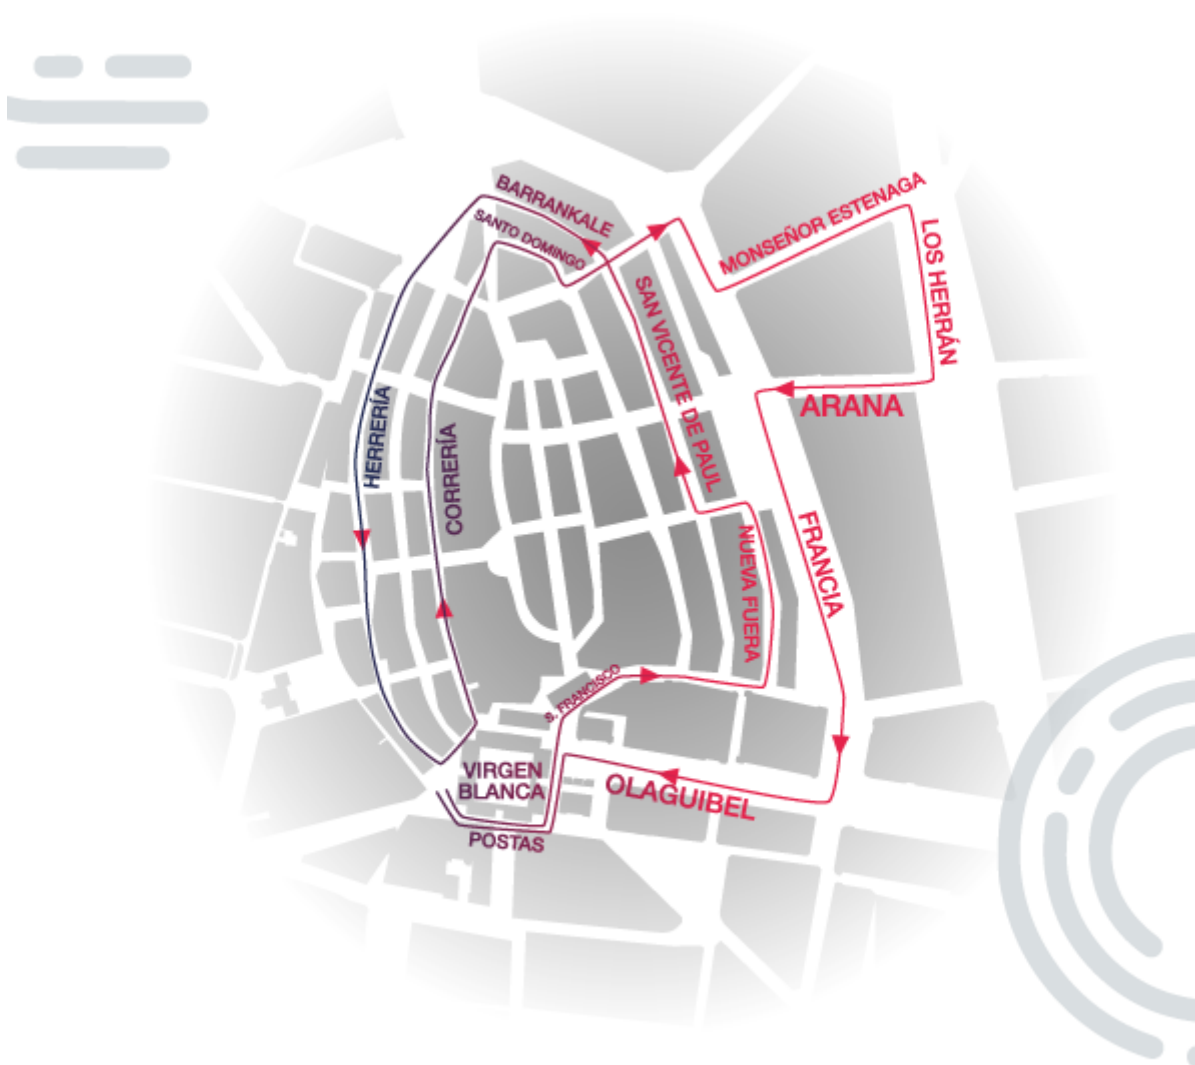

dirigida a equipos de dos, tres o cuatro componentes que representen a sus respectivas empresas.

RECORRIDO

INSCRIPCIONES

Las inscripciones ya se pueden realizar en la web de la prueba (www.carreradeempresas.com).