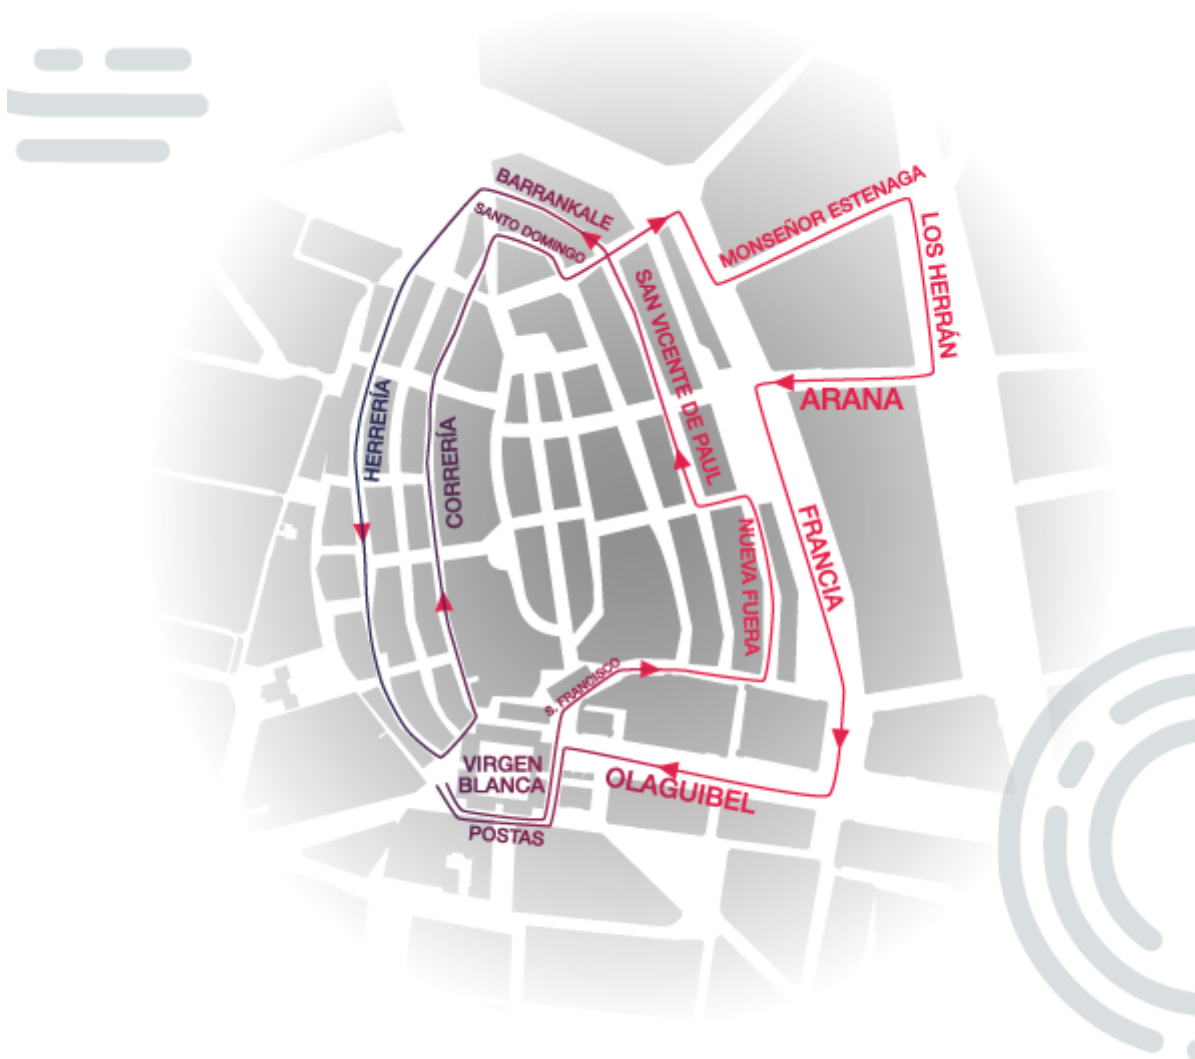

Enpresa lasterketa Vital

Parque Tecnológico de Álava
Irteera: 18:00etan Andra Maria Zuriaren enparantzan
Prezioak

- 2 partaideko taldea: 30€
- 3 partaideko taldea: 45€
- 4 partaideko taldea: 60€

Lan-zentro berean egon ohi diren pertsonen artean loturak sendotzeko tresna bikaina da kirola. Bi, hiru edo lau taldeetan, langileek haien enpresen izenean aritzeko aukera izango dute Gasteizko inguruak zeharkatuko dituen kirol proba honetan. Kategoria bakoitzeko lehenengo bi sailkatuek saria jasoko dute, bai eta parte-hartze handiena daukaten enpresek ere.

Aurten Gasteizko Enpresen 21. Lasterketa egingo da erdiguneko kaleetan zehar. **Urriaren 7an, larunbata**, Hirigune Historikoa eta erdiguneko oinezkoentzako kaleak **Vital Fundazioak** antolatzen duten proba tradizional horren lekuko izango dira berriro. Beren enpresak

ordezkutzen dituzten bi, hiru edo lau kideko taldeek hartuko dute parte.

IBILBIDEA

IZEN-EMATEAK

Izena emateak probaren webgunean egin daitezke jadanik (www.carreradeempresas.com).