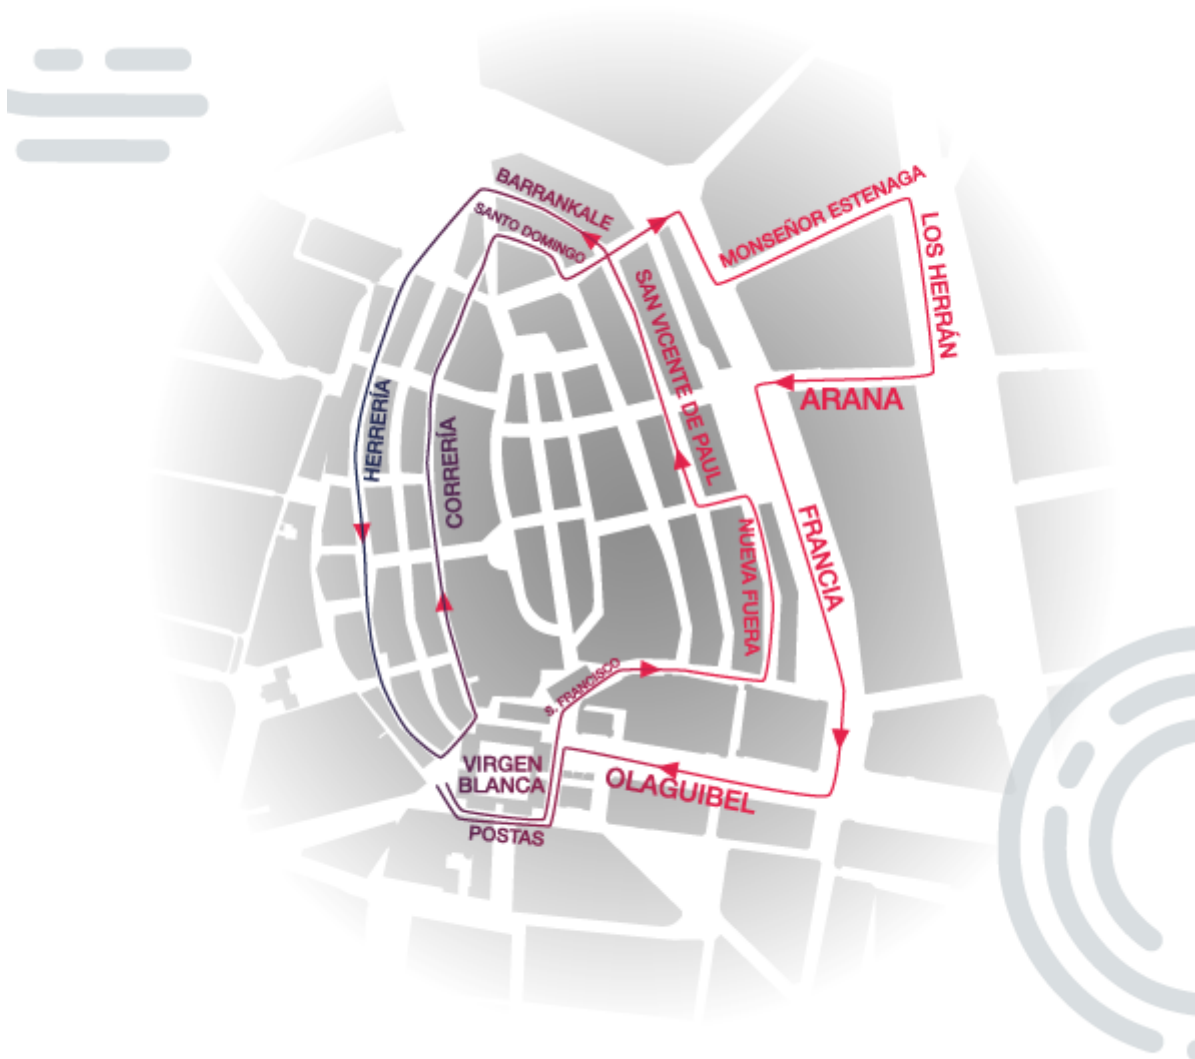

ordezkutzen dituzten bi, hiru edo lau kideko taldeek hartuko dute parte.

IBILBIDEA

IZEN-EMATEAK

Izena emateak probaren webgunean egin daitezke jadanik (www.carreradeempresas.com).