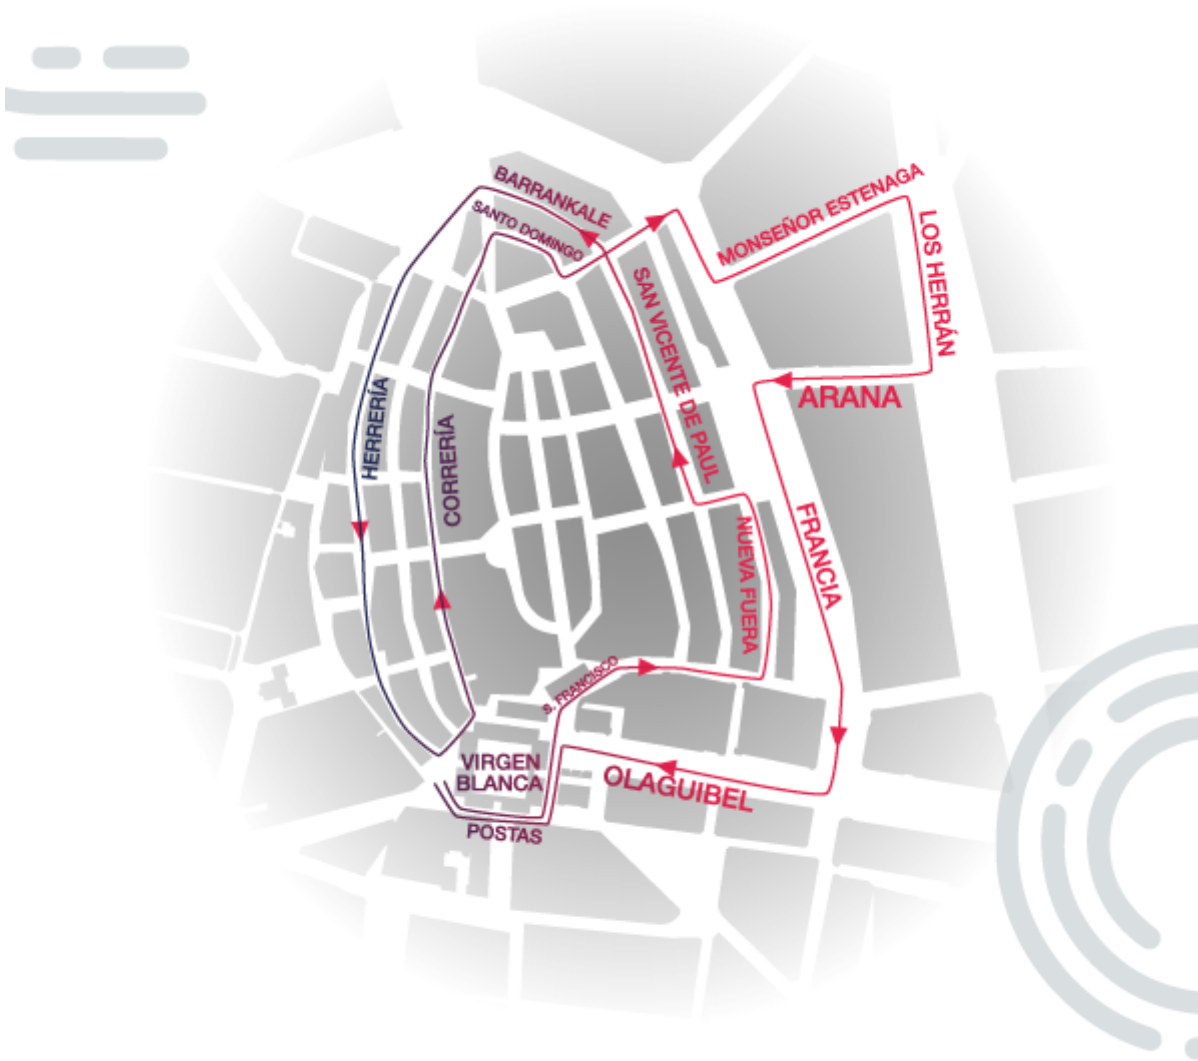

Enpresa lasterketa Vital

Parque Tecnológico de Álava
Irteera: 18:00etan Andra Maria Zuriaren enparantzan
Prezioak

- 2 partaideko taldea: 30€
- 3 partaideko taldea: 45€
- 4 partaideko taldea: 60€

Lan-zentro berean egon ohi diren pertsonen artean loturak sendotzeko tresna bikaina da kirola. Bi, hiru edo lau taldeetan, langileek haien enpresen izenean aritzeko aukera izango dute Gasteizko inguruak zeharkatuko dituen kirol proba honetan. Katgoria bakoitzeko lehenengo bi sailkatuek saria jasoko dute, bai eta parte-hartze handiena daukaten enpresek ere.

Aurten Gasteizko Enpresen 21. Lasterketa egingo da erdiguneko kaleetan zehar. **Urriaren 7an, larunbata**, Hirigune Historikoa eta erdiguneko oinezkoentzako kaleak **Vital Fundazioak** antolatzen duten proba tradizional horren lekuko izango dira berriro. Beren enpresak

ordezkutzen dituzten bi, hiru edo lau kideko taldeek hartuko dute parte.

IBILBIDEA

IZEN-EMATEAK

Izena emateak probaren webgunean egin daitezke jadanik (www.carreradeempresas.com).